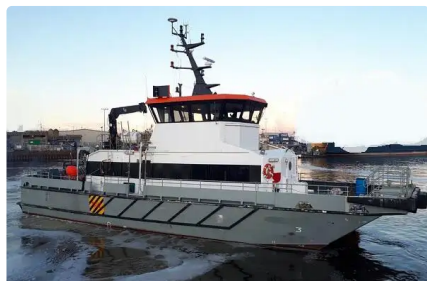

id 1748

судно ветряной электростанции

Идентификатор корабля	1748
Категория	судно ветряной электростанции
Год постройки	1996
Дата добавления корабля	2021-11-19
Добавлено	Fairways Marine Brokerage

Размеры корабля

Длина габаритная (LOA), м 25.14

Дополнительная информация

Самоходный

Похожие корабли	Показать похожие корабли
Запросы	Соответствие запросов на закупку
Эл. почта	Отправить электронное письмо