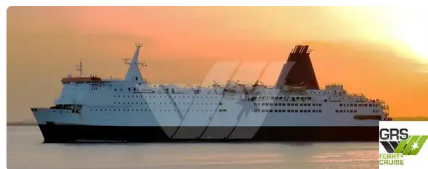

id 1925

Корабль РОРО

Идентификатор корабля	1925
Категория	Корабль РОРО
Год постройки	1987
Флаг	Италия
Дата добавления корабля	2021-11-12
Добавлено	GRS.OFFSHORE RENEWABLES

Размеры корабля

Длина габаритная (LOA), м	179.35
Глубина, м	5
Осадка судна, м	6.19