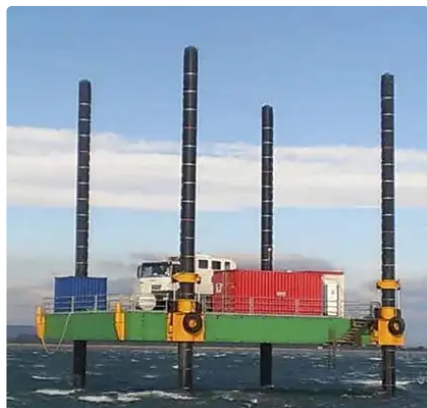

id 1961

## самоподъемная буровая установка

Идентификатор корабля	1961
Категория	<a href="#">самоподъемная буровая установка</a>
Год постройки	2013
Флаг	Франция
Цена	€770,000
Дата добавления корабля	2021-11-11
Добавлено	<a href="#">Blue Sea Brokers</a>

## Размеры корабля

Длина габаритная (LOA), м	27
Осадка судна, м	1.52