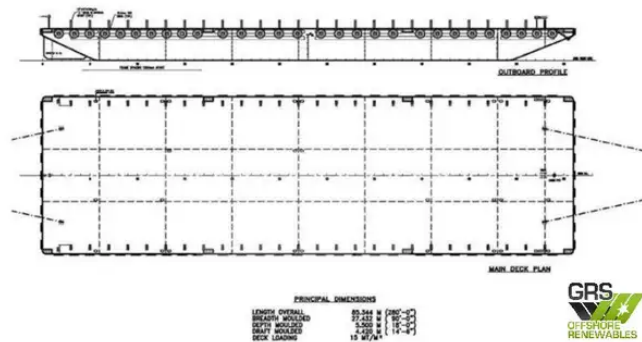

Дополнительная информация

Самоходный

- Похожие корабли [Показать похожие корабли](#)
- Запросы [Соответствие запросов на закупку](#)
- Эл. почта [Отправить электронное письмо](#)