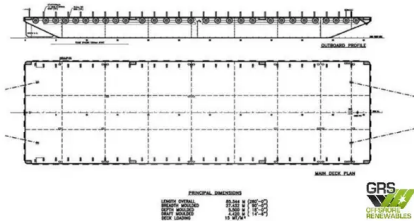

id 2013
Баржа