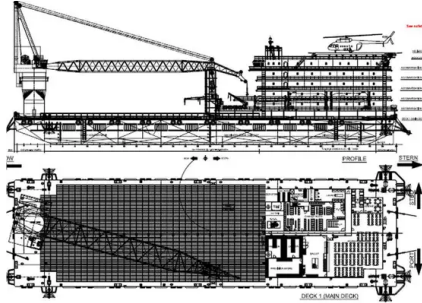

id 2036

Баржа

Идентификатор корабля	2036
Категория	Баржа
Класс	BV
Год постройки	2017
Дата добавления корабля	2021-11-08
Добавлено	Global Work Boats

Размеры корабля

Длина габаритная (LOA), м	113
Глубина, м	3