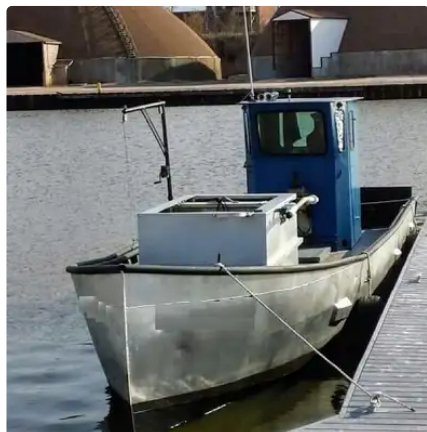

id 2104

Рыболовный траулер

Идентификатор корабля	2104
Категория	Рыболовный траулер
Год постройки	1990
Цена	\$17,500
Дата добавления корабля	2021-11-17
Добавлено	Scruton Marine Services

Измеренный вес

GRT	9
NRT	7

Размеры корабля

Длина габаритная (LOA), м	36
Осадка судна, м	4

Дополнительная информация

Самоходный

Похожие корабли	Показать похожие корабли
Запросы	Соответствие запросов на закупку
Эл. почта	Отправить электронное письмо