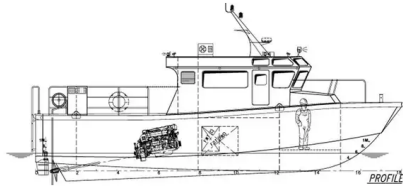

## Лоцманская лодка

Идентификатор корабля	2120
Категория	<a href="#">Лоцманская лодка</a>
Класс	BV
Год постройки	2016
Цена	450,000
Дата добавления корабля	2021-11-15
Добавлено	<a href="#">Global Work Boats</a>

## Размеры корабля

Длина габаритная (LOA), м	12.6
Осадка судна, м	0.6