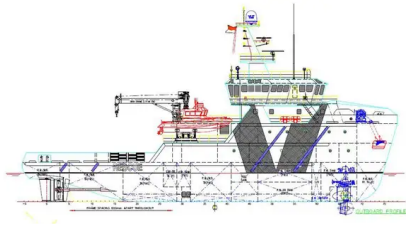

id 2151

Спасательное судно

Идентификатор корабля	2151
Категория	Спасательное судно
Год постройки	2021
Дата добавления корабля	2021-11-09
Добавлено	Global Work Boats

Размеры корабля

Длина габаритная (LOA), м 50