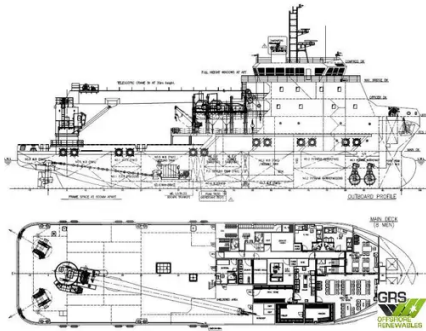

id 2215

Судно быстрого снабжения (FSV)

Идентификатор корабля	2215
Категория	Судно быстрого снабжения (FSV)
Год постройки	2021
Флаг	Сингапур
Цена	\$11,000,000
Дата добавления корабля	2021-11-05
Добавлено	GRS.OFFSHORE RENEWABLES

Измеренный вес

DWT 1

Размеры корабля

Длина габаритная (LOA), м 65
 Осадка судна, м 4.5

Дополнительная информация

Самоходный

Колоды 1

Похожие корабли [Показать похожие корабли](#)