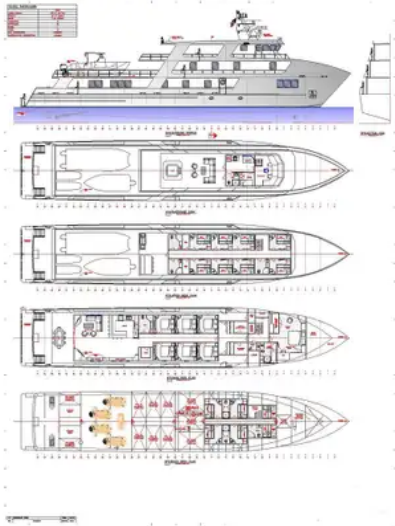

id 2281

Катер с экипажем

Идентификатор корабля	2281
Категория	Катер с экипажем
Год постройки	2019
Дата добавления корабля	2021-11-03
Добавлено	Mathew Moen (Ship World Brokerage)

Размеры корабля

Длина габаритная (LOA), м 170