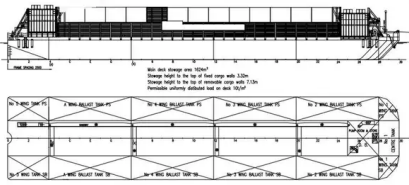

id 2296  
 Баржа

Идентификатор корабля	2296
Категория	<a href="#">Баржа</a>
Год постройки	1970
Дата добавления корабля	2021-11-03
Добавлено	<a href="#">Fairways Marine Brokerage</a>

Измеренный вес

DWT 6000

Размеры корабля

Длина габаритная (LOA), м 95

Дополнительная информация

Самоходный

Колоды	1
--------	---

Похожие корабли [Показать похожие корабли](#)

Запросы [Соответствие запросов на закупку](#)

Эл. почта [Отправить электронное письмо](#)