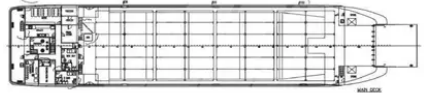

id 2335

Десантный корабль, Танк

Идентификатор корабля	2335
Категория	Десантный корабль, Танк
Год постройки	2022
Флаг	Мали
Цена	\$8,500,000
Дата добавления корабля	2021-11-02
Добавлено	GRS.OFFSHORE RENEWABLES

Измеренный вес

DWT	2
-----	---

Размеры корабля

Длина габаритная (LOA), м	79.8
Осадка судна, м	3.6

Дополнительная информация

Самходный	
Колоды	1

Похожие корабли	Показать похожие корабли
Запросы	Соответствие запросов на закупку
Эл. почта	Отправить электронное письмо