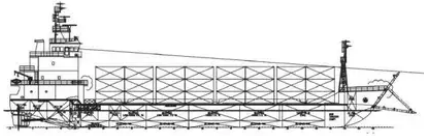

id 2335

Десантный корабль, Танк

Идентификатор корабля	2335
Категория	Десантный корабль, Танк
Год постройки	2022
Флаг	Мали
Цена	\$8,500,000
Дата добавления корабля	2021-11-02
Добавлено	GRS.OFFSHORE RENEWABLES

Измеренный вес

DWT	2
-----	---

Размеры корабля

Длина габаритная (LOA), м	79.8
Осадка судна, м	3.6

Дополнительная информация

Самходный	
Колоды	1

Похожие корабли	Показать похожие корабли
Запросы	Соответствие запросов на закупку
Эл. почта	Отправить электронное письмо