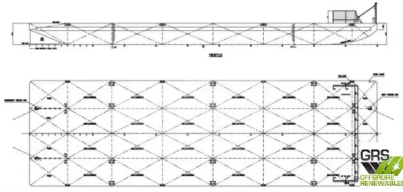

id 2342

Баржа

Идентификатор корабля	2342
Категория	Баржа
Год постройки	2011
Флаг	Сингапур
Цена	\$2,250,000
Дата добавления корабля	2021-11-02
Добавлено	GRS.OFFSHORE RENEWABLES

Измеренный вес

DWT	11
-----	----

Размеры корабля

Длина габаритная (LOA), м	100.5
Глубина, м	0.5

Дополнительная информация

Самоходный

Похожие корабли	Показать похожие корабли
Запросы	Соответствие запросов на закупку
Эл. почта	Отправить электронное письмо