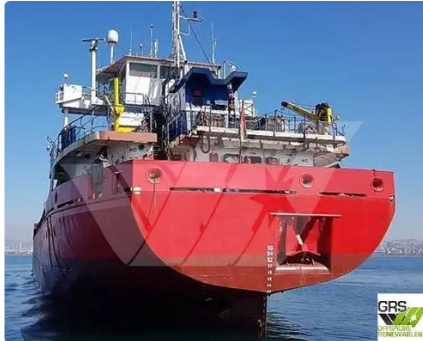

id 2367

Сухогруз

Идентификатор корабля	2367
Категория	Сухогруз
Год постройки	1986
Флаг	Вануату
Цена	\$1,300,000
Дата добавления корабля	2021-11-01
Добавлено	GRS.OFFSHORE RENEWABLES

Измеренный вес

DWT	3
-----	---

Размеры корабля

Длина габаритная (LOA), м	87.84
Глубина, м	4
Осадка судна, м	5.49

Дополнительная информация

Самоходный

Похожие корабли	Показать похожие корабли
Запросы	Соответствие запросов на закупку
Эл. почта	Отправить электронное письмо