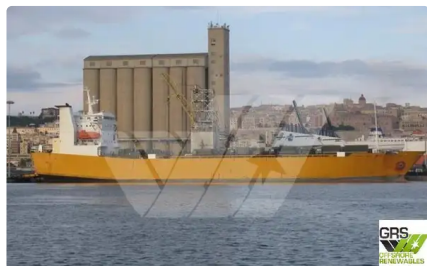

id 2399

Сухогруз

| | |
|-------------------------|---|
| Идентификатор корабля | 2399 |
| Категория | Сухогруз |
| Ледовый класс | 1 |
| Год постройки | 1990 |
| Флаг | Панама |
| Дата добавления корабля | 2021-10-31 |
| Добавлено | GRS.OFFSHORE RENEWABLES |