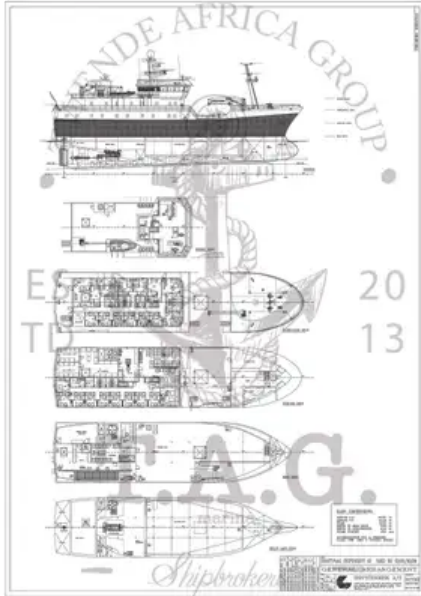

id 2419

## Судно снабжения платформ (ПСВ)

Идентификатор корабля 2419

Категория [Судно снабжения платформ \(ПСВ\)](#)

Год постройки 1994

Флаг Чад

Дата добавления  
корабля 2021-10-29Добавлено [Steve \(Twende Africa Group of Companies \(PTY\) LTD.\)](#)

## Измеренный вес

|     |      |
|-----|------|
| DWT | 310  |
| GRT | 1362 |
| NRT | 408  |

## Размеры корабля

|                           |       |
|---------------------------|-------|
| Длина габаритная (LOA), м | 44.87 |
| Глубина, м                | 2200  |
| Осадка судна, м           | 5.6   |