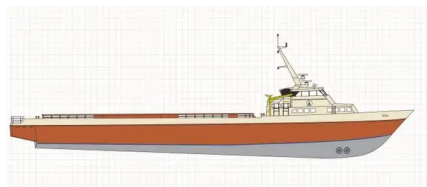

id 2492

Корабль снабжения

Идентификатор корабля	2492
Категория	Корабль снабжения
Класс	ABS
Год постройки	2013
Дата добавления корабля	2021-10-26
Добавлено	SeaBoats

Размеры корабля

Длина габаритная (LOA), м	59.13
Осадка судна, м	4.27

Дополнительная информация

Главный двигатель	Four (4) 3512C-HD CAT Diesels, 7, 240 BHP
Самоходный	
Пассажирам	12

Похожие корабли	Показать похожие корабли
Запросы	Соответствие запросов на закупку
Эл. почта	Отправить электронное письмо