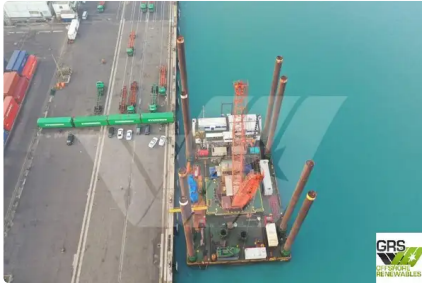

id 2581

самоподъемная буровая установка

Идентификатор корабля	2581
Категория	самоподъемная буровая установка
Год постройки	1960
Флаг	Мали
Цена	€5,200,000
Дата добавления корабля	2021-10-23
Добавлено	GRS.OFFSHORE RENEWABLES

Размеры корабля

Длина габаритная (LOA), м	48.79
Глубина, м	9
Осадка судна, м	3

Дополнительная информация

Самоходный

Похожие корабли	Показать похожие корабли
Запросы	Соответствие запросов на закупку
Эл. почта	Отправить электронное письмо