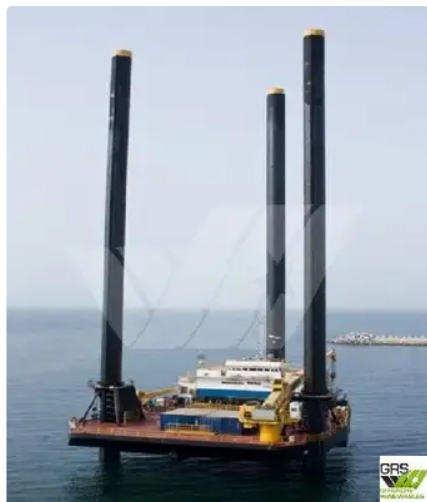

id 2585

самоподъемная буровая установка

Идентификатор корабля	2585
Категория	самоподъемная буровая установка
Год постройки	2005
Флаг	Панама
Дата добавления корабля	2021-10-23
Добавлено	GRS.OFFSHORE RENEWABLES

Размеры корабля

Длина габаритная (LOA), м	40.54
Глубина, м	4
Осадка судна, м	4

Дополнительная информация

Самоходный	
Колоды	1
Пассажирам	150

Похожие корабли	Показать похожие корабли
Запросы	Соответствие запросов на закупку
Эл. почта	Отправить электронное письмо