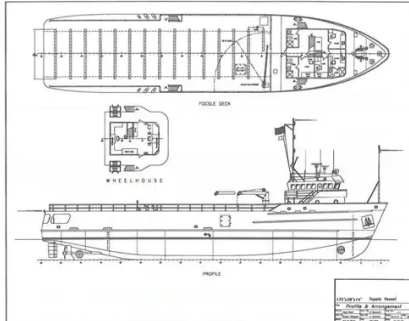

id 2625

## Корабль снабжения

Идентификатор корабля	2625
Категория	<a href="#">Корабль снабжения</a>
Год постройки	1982
Флаг	Мали
Дата добавления корабля	2021-10-22
Добавлено	<a href="#">ALFA Trans Ltd</a>

## Измеренный вес

DWT	289
GRT	964
NRT	289

## Размеры корабля

Длина габаритная (LOA), м	52.65
Глубина, м	4.34
Осадка судна, м	3.71