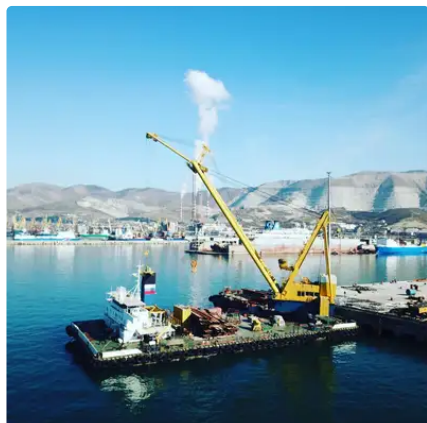

id 2668

Крановое судно

Идентификатор корабля	2668
Категория	Крановое судно
Год постройки	1986
Флаг	Оман
Дата добавления корабля	2021-10-19
Добавлено	ALFA Trans Ltd

Измеренный вес

DWT	662
GRT	2206
NRT	662

Размеры корабля

Длина габаритная (LOA), м	62.4
Глубина, м	4.5
Осадка судна, м	3.35

Дополнительная информация

Главный двигатель - TBD604V8 MOTOREN-WERKE-MANNHEIM AG 3x531 kW

Самоходный

Похожие корабли	Показать похожие корабли
Запросы	Соответствие запросов на закупку
Эл. почта	Отправить электронное письмо