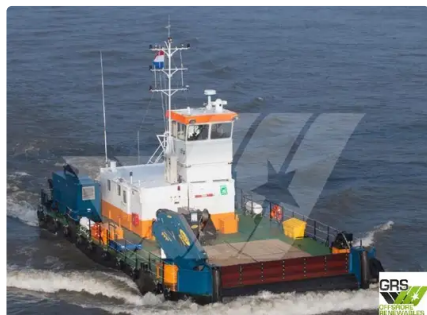

id 2722

Многоцелевой

Идентификатор корабля	2722
Категория	Многоцелевой
Год постройки	2017
Флаг	Ниуэ
Цена	€1,600,000
Дата добавления корабля	2021-10-17
Добавлено	GRS.OFFSHORE RENEWABLES

Размеры корабля

Длина габаритная (LOA), м	22.5
Осадка судна, м	1