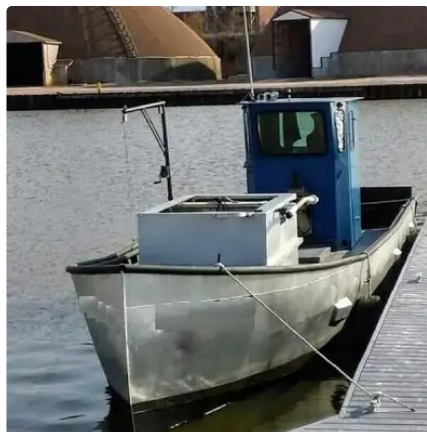

id 2821

Рыболовный траулер

Идентификатор корабля	2821
Категория	Рыболовный траулер
Год постройки	1990
Цена	\$17,500
Дата добавления корабля	2021-10-15
Добавлено	Scruton Marine Services

Измеренный вес

GRT	9
NRT	7

Размеры корабля

Длина габаритная (LOA), м	36
Осадка судна, м	4

Дополнительная информация

Самоходный

Похожие корабли	Показать похожие корабли
Запросы	Соответствие запросов на закупку
Эл. почта	Отправить электронное письмо