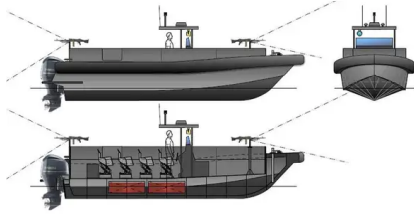

## Патрульный катер

Идентификатор корабля	2838
Категория	<a href="#">Патрульный катер</a>
Корпус	двойное дно
Год постройки	2020
Дата добавления корабля	2021-10-14
Добавлено	<a href="#">Global Work Boats</a>

## Размеры корабля

Длина габаритная (LOA), м	10
Осадка судна, м	0.5