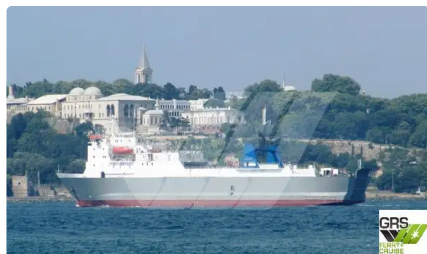

id 2882

## Корабль РОРО

Идентификатор корабля	2882
Категория	<a href="#">Корабль РОРО</a>
Год постройки	1979
Цена	\$2,700,000
Дата добавления корабля	2021-10-13
Добавлено	<a href="#">GRS.OFFSHORE RENEWABLES</a>

## Размеры корабля

Длина габаритная (LOA), м	113.39
Глубина, м	9
Осадка судна, м	4.96