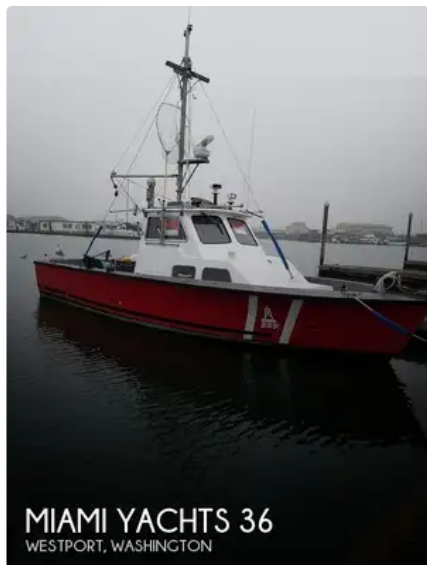

id 2925

## Патрульный катер

Идентификатор корабля	2925
Категория	<a href="#">Патрульный катер</a>
Год постройки	1967
Цена	\$59,900
Дата добавления корабля	2021-10-12
Добавлено	<a href="#">POP Yachts</a>

## Размеры корабля

Длина габаритная (LOA), м	36
Осадка судна, м	6