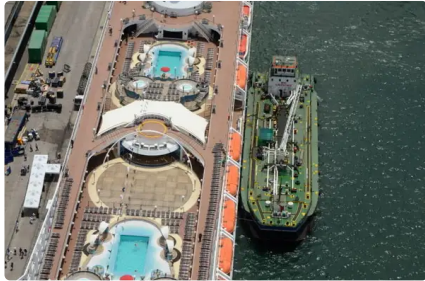

id 2946

Баржа

Идентификатор корабля 2946

Категория [Баржа](#)

Год постройки 1997

Флаг Южная Африка

Дата добавления
корабля 2021-10-11Добавлено [Steve \(Twende Africa Group of Companies \(PTY\) LTD.\)](#)

Измеренный вес

GRT 173

NRT 1

Размеры корабля

Длина габаритная (LOA), м 67.13

Глубина, м 5.03

Осадка судна, м 5.3

Дополнительная информация

Главный двигатель 2 x CAT. 3408 @ 358kW