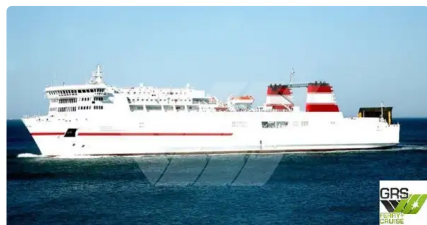

## Корабль РОРО

Идентификатор корабля	3068
Категория	<a href="#">Корабль РОРО</a>
Год постройки	2000
Флаг	Испания
Дата добавления корабля	2021-10-06
Добавлено	<a href="#">GRS.OFFSHORE RENEWABLES</a>

## Размеры корабля

Длина габаритная (LOA), м	179.93
Глубина, м	3
Осадка судна, м	6.6