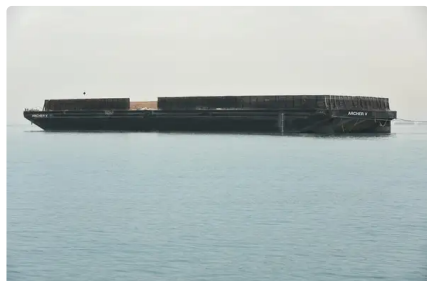

id 3134

Баржа

Идентификатор корабля	3134
Категория	Баржа
Год постройки	2014
Дата добавления корабля	2021-10-03
Добавлено	Workboatsales

Размеры корабля

Длина габаритная (LOA), м	76.2
Осадка судна, м	3.62

Дополнительная информация