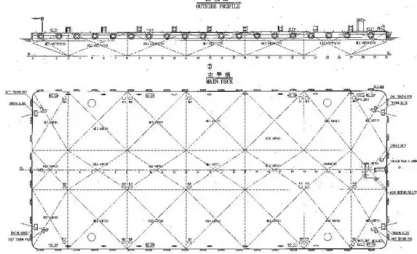

id 3160

Баржа