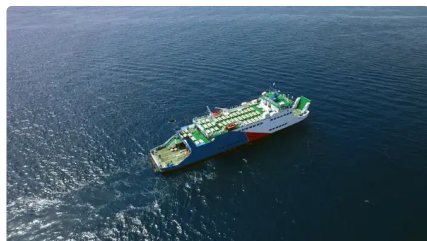

id 3282

Паромное судно

Идентификатор корабля	3282
Категория	Паромное судно
Корпус	двойное дно
Класс	IRS
Год постройки	1988
Дата добавления корабля	2021-09-28
Добавлено	MOTIF Marine

Измеренный вес

DWT	346
GRT	1743
NRT	1743

Размеры корабля

Длина габаритная (LOA), м	67.84
Глубина, м	40
Осадка судна, м	20.2

Дополнительная информация

Главный двигатель	MWM TBD 440-06 x 2 with 720kw each @ 900rpm
Самоходный	
Колоды	1

Похожие корабли	Показать похожие корабли
Запросы	Соответствие запросов на закупку
Эл. почта	Отправить электронное письмо