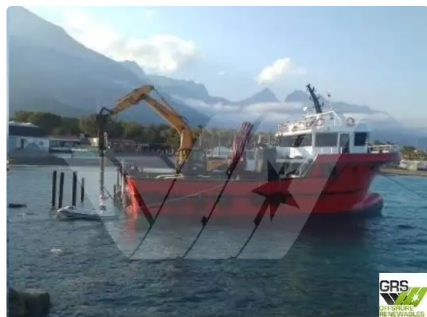

id 3332

Рабочие лодки

Идентификатор корабля	3332
Категория	Рабочие лодки
Год постройки	2018
Цена	\$820,000
Дата добавления корабля	2021-09-26
Добавлено	GRS.OFFSHORE RENEWABLES

Размеры корабля

Длина габаритная (LOA), м	22
---------------------------	----