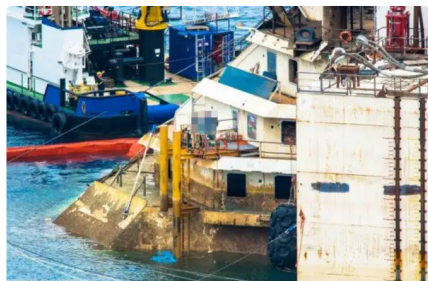

id 3393

Буксир

Идентификатор корабля	3393
Категория	Буксир
Год постройки	2012
Дата добавления корабля	2021-09-23
Добавлено	Blue Sea Brokers

Размеры корабля

Длина габаритная (LOA), м	24.7
Осадка судна, м	2.7