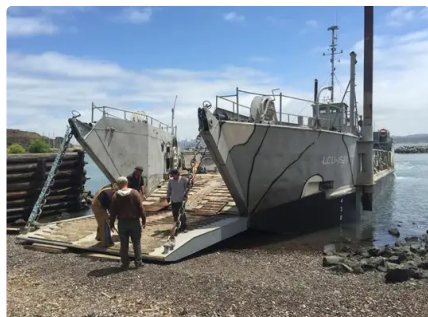

id 3410

Корабль РОРО

Идентификатор корабля	3410
Категория	Корабль РОРО
Год постройки	2012
Цена	\$575,000
Дата добавления корабля	2021-09-22
Добавлено	Horizon Ship Brokers, Inc

Размеры корабля

Длина габаритная (LOA), м	119
Осадка судна, м	5

Дополнительная информация

Самоходный

Колоды	1
Экипаж	12

Похожие корабли [Показать похожие корабли](#)

Запросы [Соответствие запросов на закупку](#)

Эл. почта [Отправить электронное письмо](#)