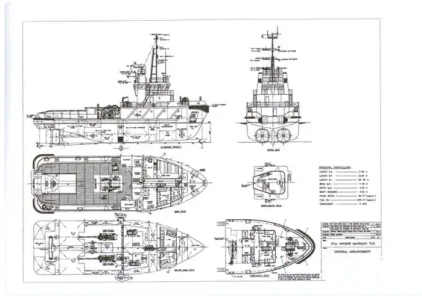

id 3418

Буксир

Идентификатор корабля	3418
Категория	Буксир
Год постройки	2010
Дата добавления корабля	2021-09-22
Добавлено	Marine Brokers Australia

Размеры корабля

Длина габаритная (LOA), м	37
Глубина, м	4