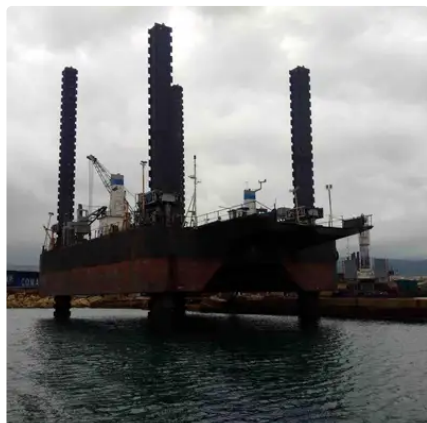

id 3482

Баржа

Идентификатор корабля 3482

Категория [Баржа](#)

Класс RINA

Год постройки 1970

Дата добавления
корабля 2021-09-20Добавлено [Georgia Sgouraki \(GO SHIPPING & MANAGEMENT Inc.\)](#)

Размеры корабля

Длина габаритная (LOA), м 46

Осадка судна, м 2

Дополнительная информация

Самоходный

Похожие корабли [Показать похожие корабли](#)Запросы [Соответствие запросов на закупку](#)Эл. почта [Отправить электронное письмо](#)