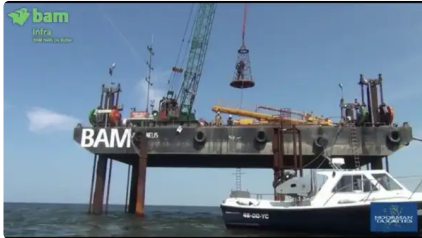

id 3497

самоподъемная буровая установка

Идентификатор корабля	3497
Категория	самоподъемная буровая установка
Дата добавления корабля	2021-09-19
Добавлено	Euro Ship Brokers

Размеры корабля

Длина габаритная (LOA), м	33
Глубина, м	2.45
Осадка судна, м	1.52