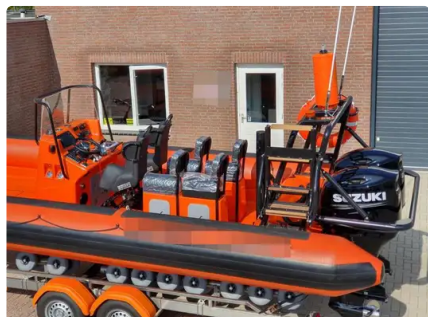

## Жёсткая надувная лодка

Идентификатор корабля	3523
Категория	<a href="#">Жёсткая надувная лодка</a>
Год постройки	2019
Флаг	Нидерланды
Цена	€148,500
Дата добавления корабля	2021-09-18
Добавлено	<a href="#">Blue Sea Brokers</a>

## Размеры корабля

Длина габаритная (LOA), м	8.8
Осадка судна, м	1.75