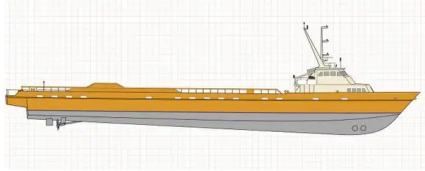

id 3540

Корабль снабжения