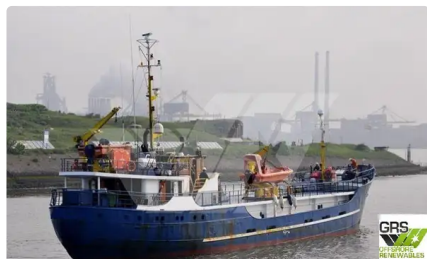

id 3561

Судно быстрого снабжения (FSV)

Идентификатор корабля	3561
Категория	Судно быстрого снабжения (FSV)
Год постройки	1954
Флаг	Нидерланды
Цена	€500,000
Дата добавления корабля	2021-09-17
Добавлено	GRS.OFFSHORE RENEWABLES

Размеры корабля

Длина габаритная (LOA), м	44.04
Глубина, м	4
Осадка судна, м	2.29

Дополнительная информация

Самоходный

Похожие корабли	Показать похожие корабли
Запросы	Соответствие запросов на закупку
Эл. почта	Отправить электронное письмо