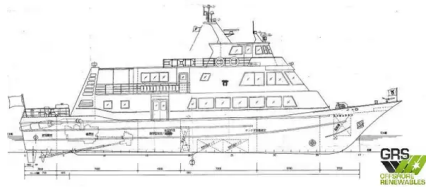

id 3569

Катер с экипажем

Идентификатор корабля	3569
Категория	Катер с экипажем
Год постройки	1989
Флаг	Япония
Цена	€500,000
Дата добавления корабля	2021-09-17
Добавлено	GRS.OFFSHORE RENEWABLES

Измеренный вес

DWT	26
-----	----

Размеры корабля

Длина габаритная (LOA), м	35.81
Глубина, м	1
Осадка судна, м	1.56

Дополнительная информация

Самоходный	
Колоды	1

Похожие корабли	Показать похожие корабли
Запросы	Соответствие запросов на закупку
Эл. почта	Отправить электронное письмо