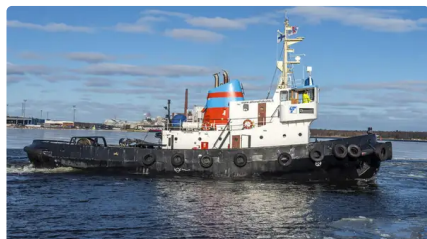

id 3662

Буксир

Идентификатор корабля	3662
Категория	Буксир
Год постройки	1963
Дата добавления корабля	2021-09-12
Добавлено	Shipsforsale Sweden AB

Размеры корабля

Длина габаритная (LOA), м	28.53
Осадка судна, м	3.8

Дополнительная информация

Главный двигатель	at 800 bHp
Самоходный	

Похожие корабли	Показать похожие корабли
Запросы	Соответствие запросов на закупку
Эл. почта	Отправить электронное письмо