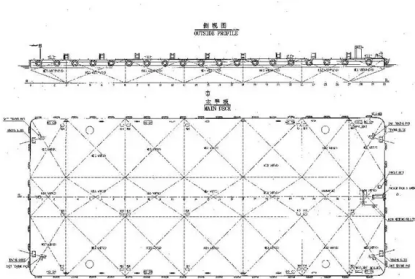

id 3805

Баржа