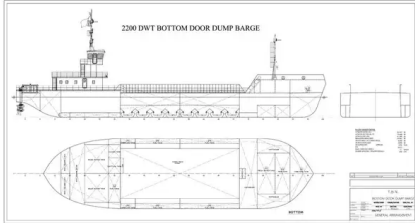

id 3808

Баржа

Идентификатор корабля 3808

Категория [Баржа](#)

Год постройки 2020

Дата добавления
корабля 2021-09-05Добавлено [Georgia Sgouraki \(GO SHIPPING & MANAGEMENT Inc.\)](#)

Измеренный вес

DWT 2200

Размеры корабля

Длина габаритная (LOA), м 62.4

Осадка судна, м 4

Дополнительная информация

Самоходный

Похожие корабли [Показать похожие корабли](#)Запросы [Соответствие запросов на закупку](#)Эл. почта [Отправить электронное письмо](#)