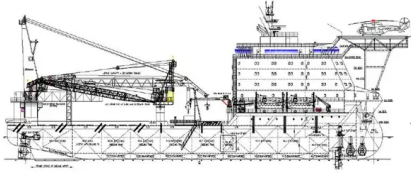

id 3839

Судно быстрого снабжения (FSV)

| | |
|-------------------------|--|
| Идентификатор корабля | 3839 |
| Категория | Судно быстрого снабжения (FSV) |
| Класс | ABS |
| Год постройки | 2019 |
| Дата добавления корабля | 2021-09-04 |
| Добавлено | Global Work Boats |

Размеры корабля

| | |
|---------------------------|-----|
| Длина габаритная (LOA), м | 115 |
| Глубина, м | 6 |

Дополнительная информация

Самоходный

| | |
|--------|---|
| Колоды | 1 |
|--------|---|

[Похожие корабли](#)[Запросы](#) [Соответствие запросов на закупку](#)[Эл. почта](#) [Отправить электронное письмо](#)