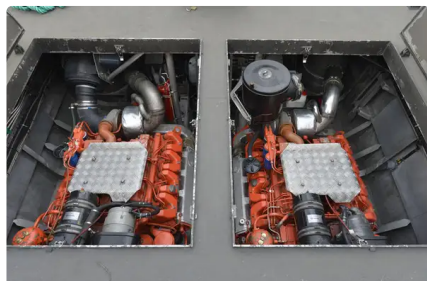

id 3842

Военный корабль