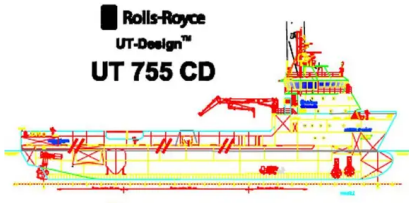

id 3893

Корабль снабжения

Идентификатор корабля	3893
Категория	Корабль снабжения
Год постройки	2019
Дата добавления корабля	2021-09-02
Добавлено	Global Work Boats

Размеры корабля

Длина габаритная (LOA), м	78
Глубина, м	5.1