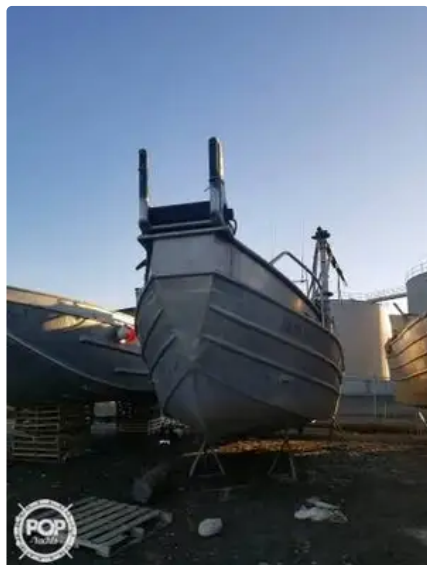

id 3929

Грузовое судно

Идентификатор корабля	3929
Категория	Грузовое судно
Год постройки	1980
Цена	\$83,400
Дата добавления корабля	2021-09-01
Добавлено	POP Yachts

Размеры корабля

Длина габаритная (LOA), м 36