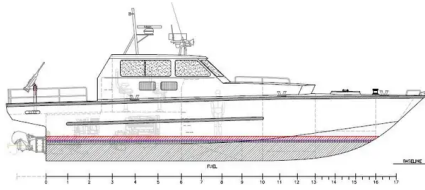

id 4001

Патрульный катер