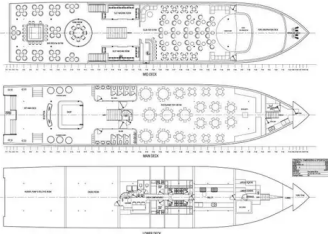

id 4036

Круизное судно

Идентификатор корабля	4036
Категория	Круизное судно
Год постройки	2010
Дата добавления корабля	2021-08-29
Добавлено	MOTIF Marine

Измеренный вес

NRT	12
-----	----

Размеры корабля

Длина габаритная (LOA), м	45
Осадка судна, м	2.45